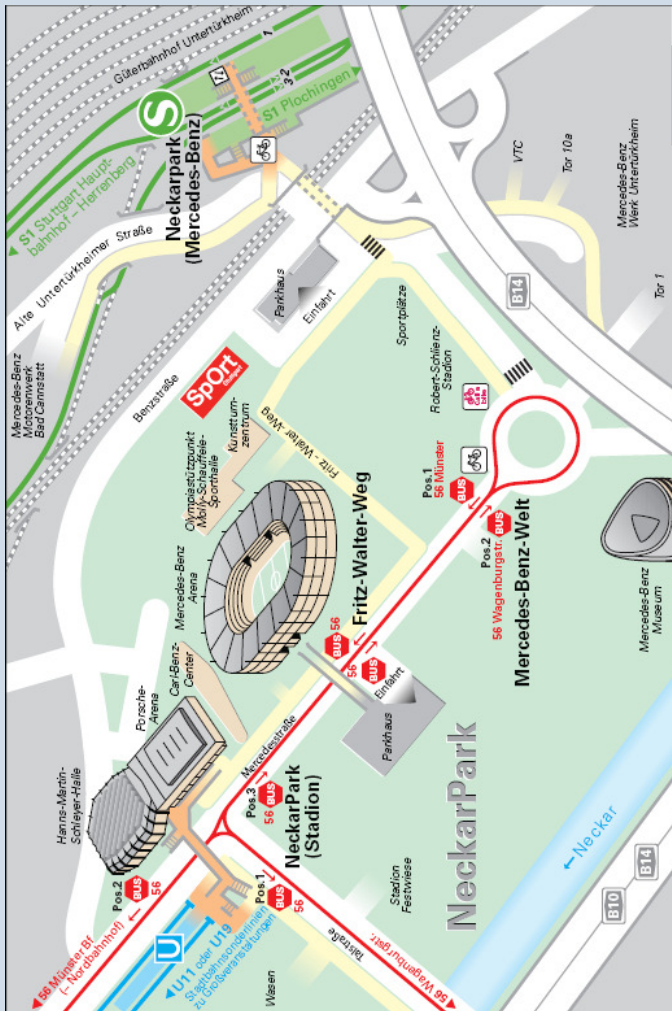

## Anfahrtsskizze

### Mit dem ÖPNV

S1 von Hauptbahnhof (tief)  
Richtung Plochingen (bzw. Esslingen) bis zur  
Haltestelle Neckarpark (Mercedes-Benz)

#### aus Richtung Karlsruhe / Pforzheim und Bodensee / Sindelfingen:

Ausfahrt Stuttgart-Vaihingen. Folgen Sie der  
Beschilderung ins Zentrum. Weiterfahrt auf der  
B14 Richtung Waiblingen. Verlassen Sie die B14  
an der Ausfahrt Bad Cannstatt / Untertürkheim.  
Richtung Mercedes-Benz-Arena in die  
Benzstraße. Nach 300 m direkt hinter dem  
Daimler-Parkhaus links in den Martin-Schrenk-  
Weg. Nach 50m rechts in den Fritz-Walter-Weg.

#### aus Richtung München / Ulm:

Autobahnausfahrt Wendlingen. Weiterfahrt auf  
der B10 in Richtung Esslingen / Stuttgart.  
Wechseln Sie auf die B14 Richtung Waiblingen.  
Verlassen Sie die B14 an der 1. Ausfahrt. Richtung  
Mercedes-Benz-Arena in die Benzstraße. Nach  
300 m direkt hinter dem Daimler-Parkhaus links  
in den Martin-Schrenk-Weg. Nach 50m rechts in  
den Fritz-Walter-Weg.